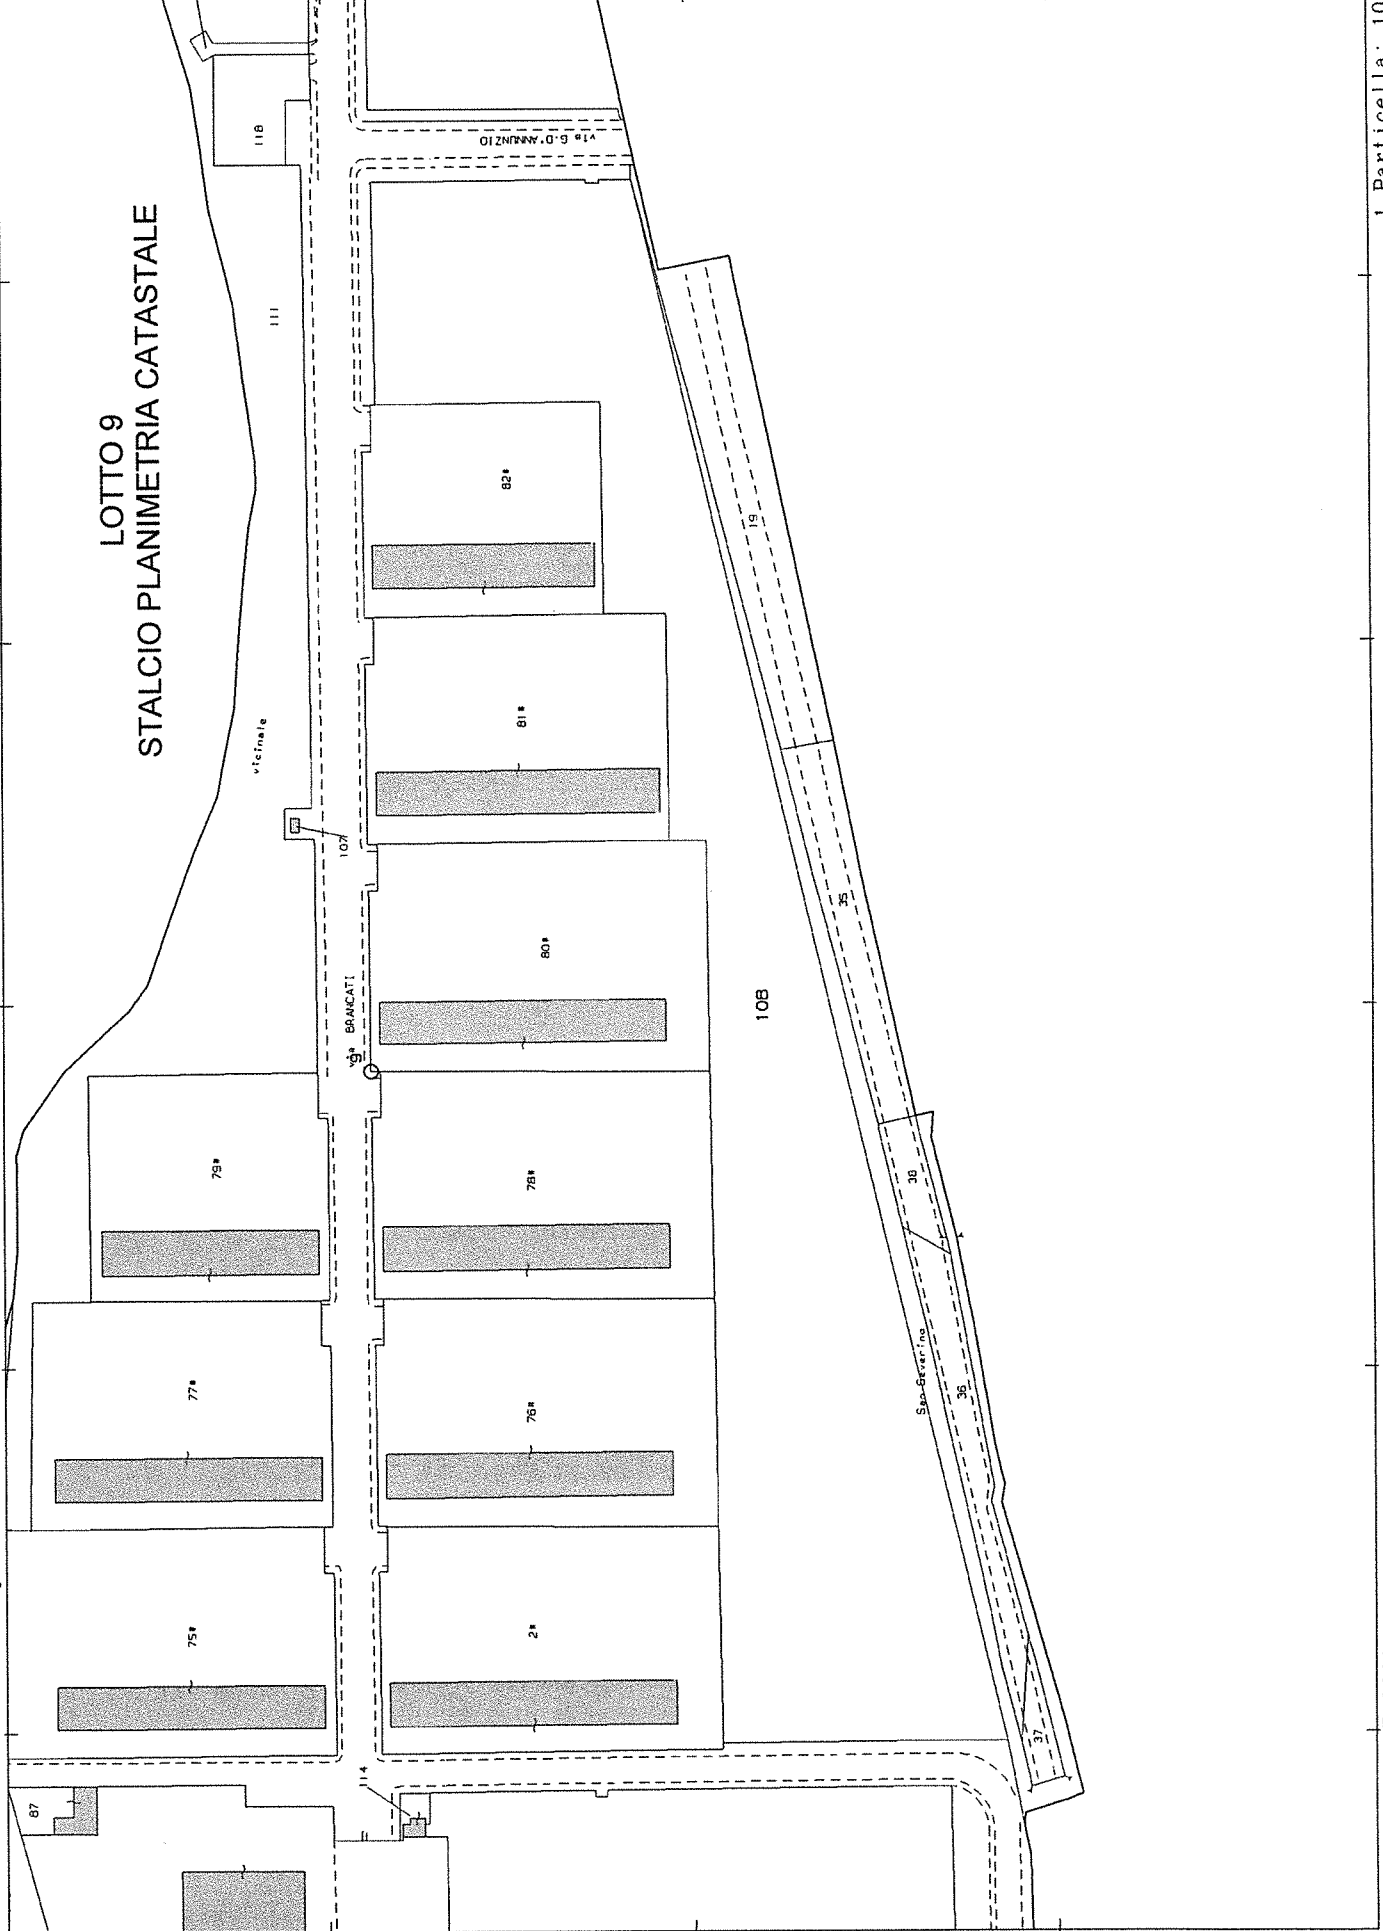

Ufficio Provinciale di Napoli - Territorio Servizi Catastali - Direttore DR. ING. CARMELO LA GATTUTA Vis. tel. esente per fini istituzionali

LOTTO 9 STALCIO PLANIMETRIA CATASTALE

N=11400

Scala originale: 1:2000
Dimensione cornice: 584.000 x 378.000 metri
Comune: POZZUOLI
Foglio: 1